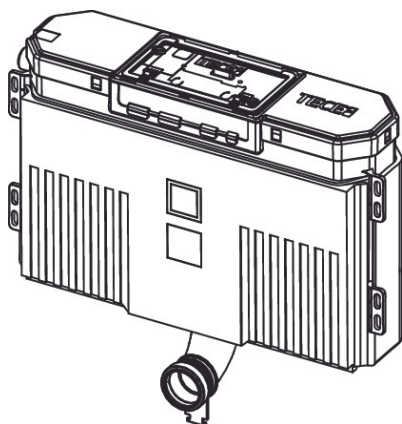

TECEprofil Uni 2.0 sisternetank - 750mm

Produktbeskrivelse

Tilgjengelige reservedeler

Pos	Art.nr	Beskrivelse
1	6123094	TECEprofil Installasjonstunnel inkl. isoporblokk til Uni 750-sistern
2	6123129	TECEprofil Beskyttelsesdeksel til Uni 750-sisterner
3	229820496	Festestenger "easy fit"
4	6123131	Utløsermekanisme komplett. mekanisk til Uni 750-sisterner
5	6122752	TECEprofil tilførselsslange for F10 2020->
6	9820280	TECE Varerøranslutning - 25mm
7	9820282	TECEprofil kuleventil for innløp. sisterner
8	6122396	TECEprofil Flottørventil F10
9	9820373	Brakett for F10 flottørventil M30 fra 2020
10	6123132	TECE Utløpsventil A6 til Uni 750-sisterner
11	9820015	Pakning for spylørør - nedre